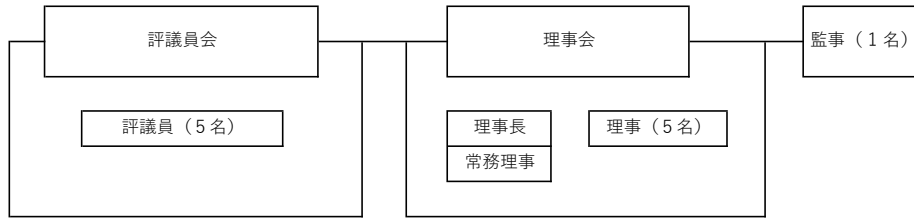

公益財団法人 堺市公園協会組織図

令和元年5月1日現在

区 分	人数
理事長	1
常務理事	1
団体職員	9
契約常勤職員	4
非常勤職員	15
臨時職員	9
合計	39