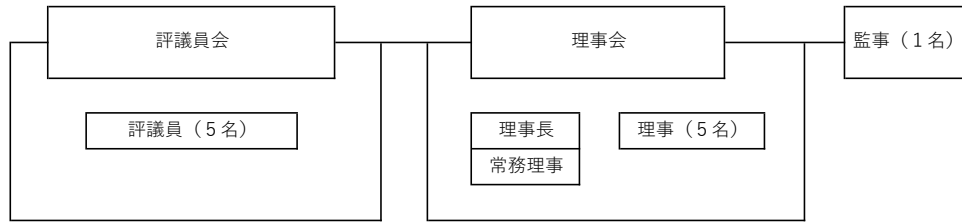

公益財団法人 堺市公園協会組織図

令和2年7月1日現在

区 分	人数
理事長	1
常務理事	1
団体職員	9
契約常勤職員	4
嘱託職員	15
臨時	8
合計	38