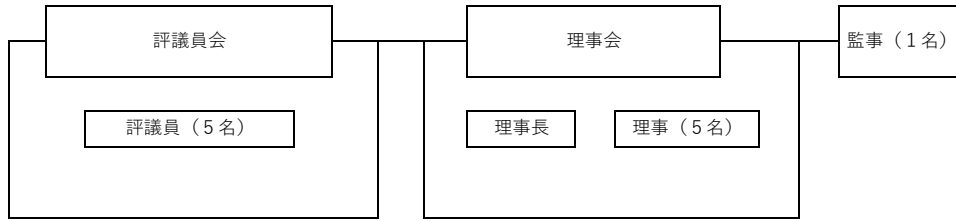

公益財団法人 堺市公園協会組織図

令和6年4月1日現在

区 分	人数
理事長	1
団体職員	8
団体OB	1
堺市OB	2
契約常勤職員	5
嘱託職員	12
臨時	8
合計	37